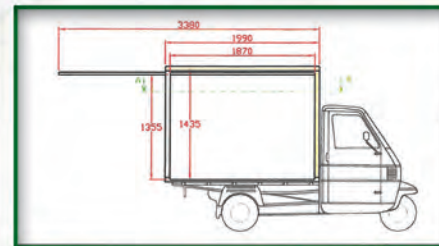

Unser HEUBACHER PARTYmobil ist auf einer APE 200 der italienischen Kult-Marke Piaggio aufgebaut und kann mit Führerscheinklasse B gefahren werden.

So flott wie es aussieht, so flott funktioniert es auch. Mit nur einer Person ist es innerhalb von nur fünf Minuten auf- oder abgebaut.